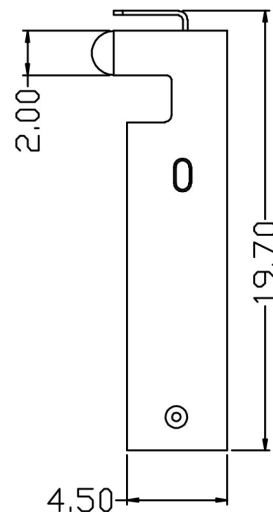

Kinghelm®

修改序号	修改说明	姓名	日期
A/0			

尺寸		允许公差	深圳市金航标电子有限公司		WWW.BDS666.COM	
x.		±0.50	KH-USB90-AM-4P		0755-83044319	
.x		±0.20	图 纸 类 型		图 纸 名 称:	
.xx		±0.10	产 品 工 程 图		USB AM 贴板90度	
.xxx		±0.03	设计	模具编号	视 图	☉
角度		±1.00°	审核		版号:	☉
					A/0	页数: 第 1 页 / 共 1 页