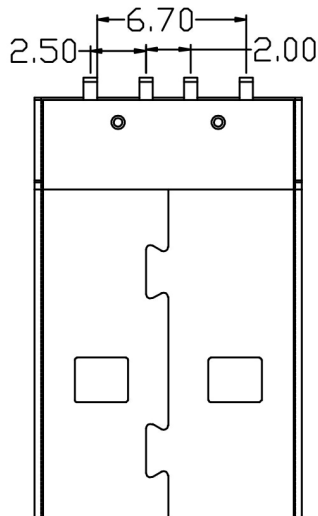

Kinghelm®

修改序号	修改说明	姓名	日期
A/0			

尺寸		允许公差	深圳市金航标电子有限公司		WWW.BDS666.COM	
x.		±0.50	KH-USB90-AM-4P		0755-83044319	
.x		±0.20	图 纸 类 型		图 纸 名 称:	
.xx		±0.10	产 品 工 程 图		USB AM 贴板90度	
.xxx		±0.03	设计	模具编号	视 图	☉
角度		±1.00°	审核		版号:	☉
					A/0	页数: 第 1 页 / 共 1 页