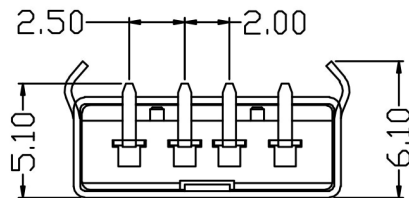

Kinghelm®

修改序号	修改说明	姓名	日期
A/0			

尺寸		允许公差	深圳市金航标电子有限公司		WWW.BDS666.COM	
x.		±0.50	KH-USB90-AM-4P		0755-83044319	
.x		±0.20	图 纸 类 型		图 纸 名 称:	
.xx		±0.10	产 品 工 程 图		USB AM 贴板90度	
.xxx		±0.03	设计	模具编号	视 图	☉
角度		±1.00°	审核		版号:	☉
					A/0	页数: 第 1 页 / 共 1 页