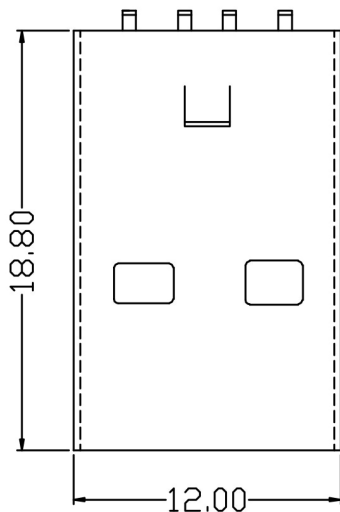

Kinghelm®

修改序号	修改说明	姓名	日期
A/0			

尺寸		允许公差	深圳市金航标电子有限公司		WWW.BDS666.COM	
x.		±0.50	KH-USB90-AM-4P		0755-83044319	
.x		±0.20	图 纸 类 型		图 纸 名 称:	
.xx		±0.10	产 品 工 程 图		USB AM 贴板90度	
.xxx		±0.03	设计	模具编号	视 图	☉
角度		±1.00°	审核		版号:	☉
					A/0	页数: 第 1 页 / 共 1 页